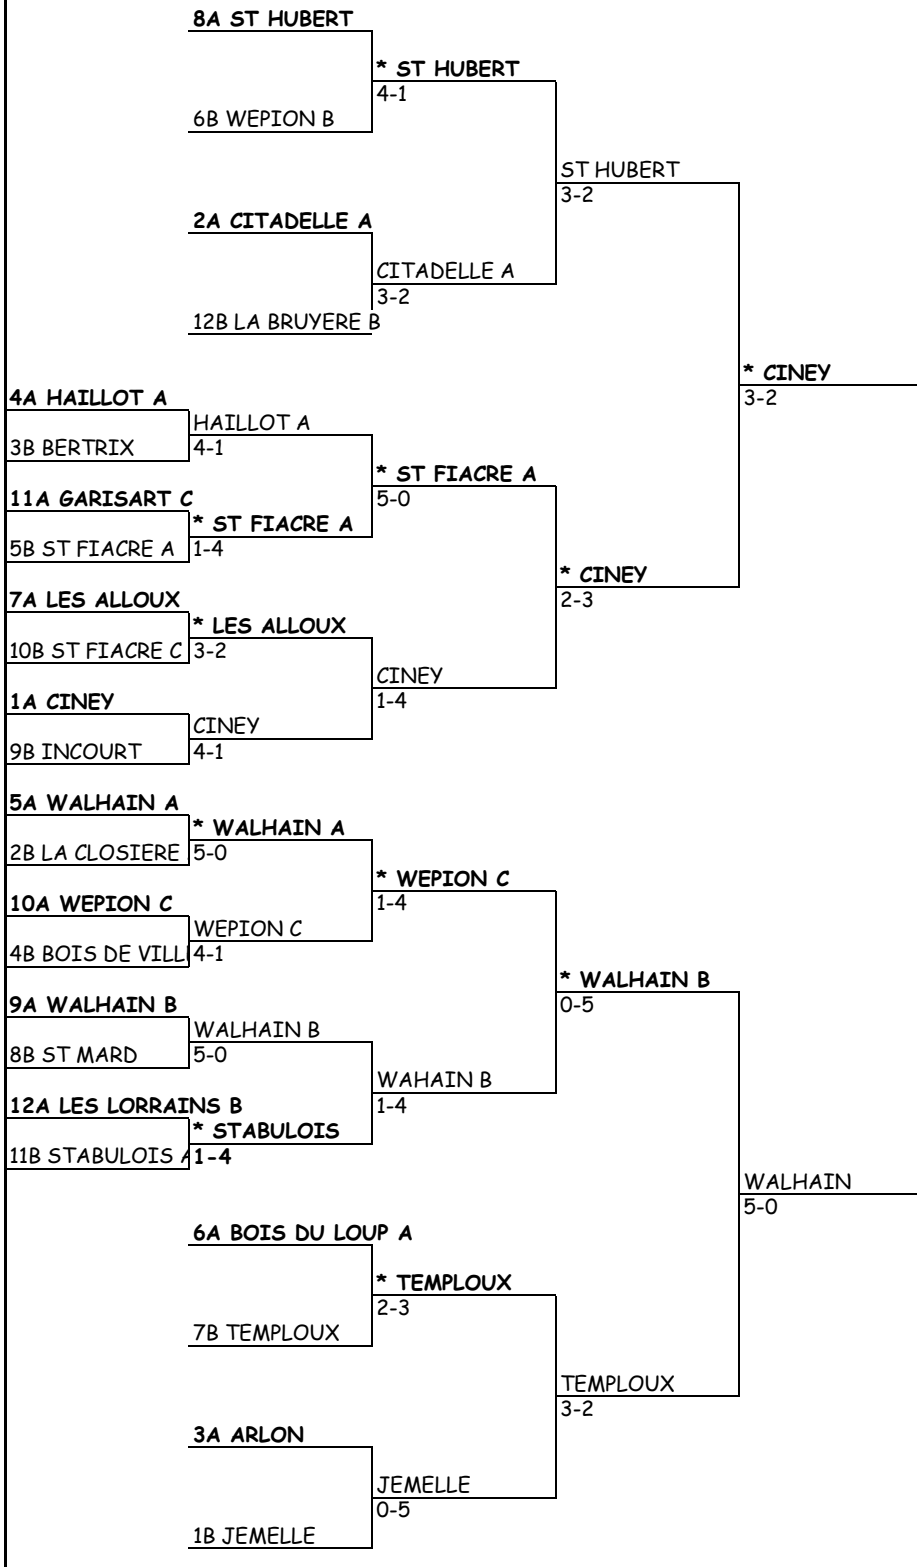

JEUNES GENS -13 DIV III

26 mai   2 juin   9 juin   16 juin   23 juin