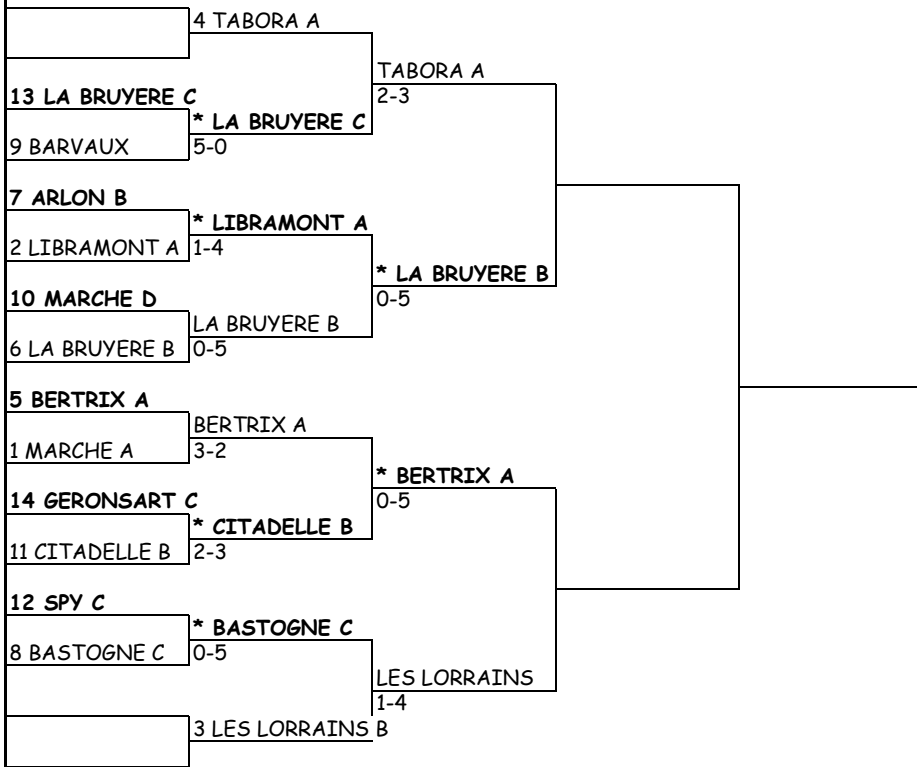

JEUNES GENS -11 II

16 juin   17 juin   23 juin   24 juin