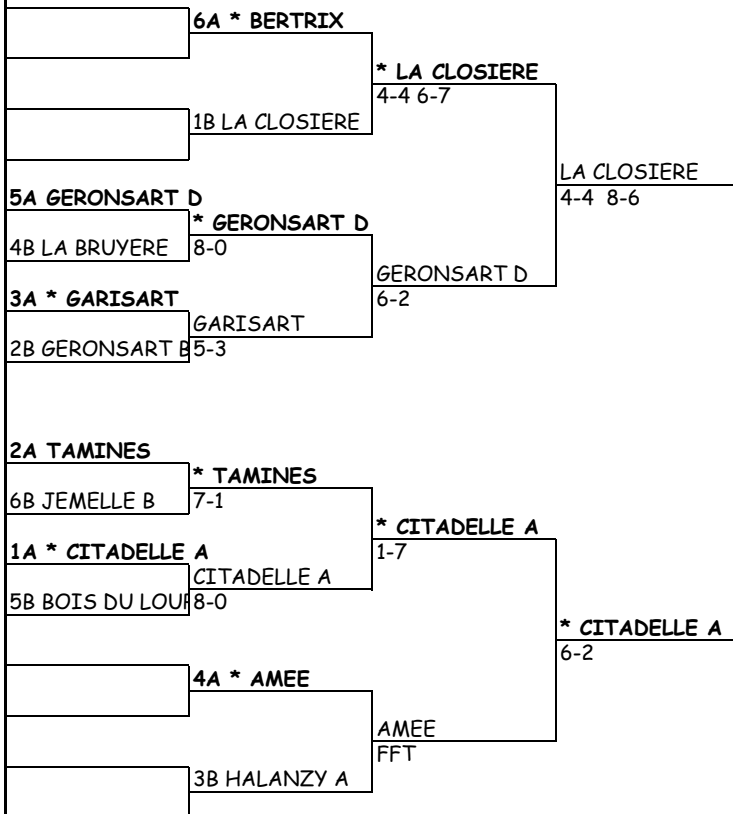

2B LIRY

*** NATHAM**

6-2

3A * HAILLOT A

1B NATHAM

* NATHAM
3-5

2A * ARLON

5B LES ALLOUX

* ARLON
6-2

*** ARLON**

5-3

4A METTET

GEDINNE

3-5

1A GEDINNE

GEDINNE
5-3

3B CITADELLE

MESSIEURS V (4/2)

03 juin

10 juin

17 juin

24 juin

MESSIEURS VI (4/2)

03 juin