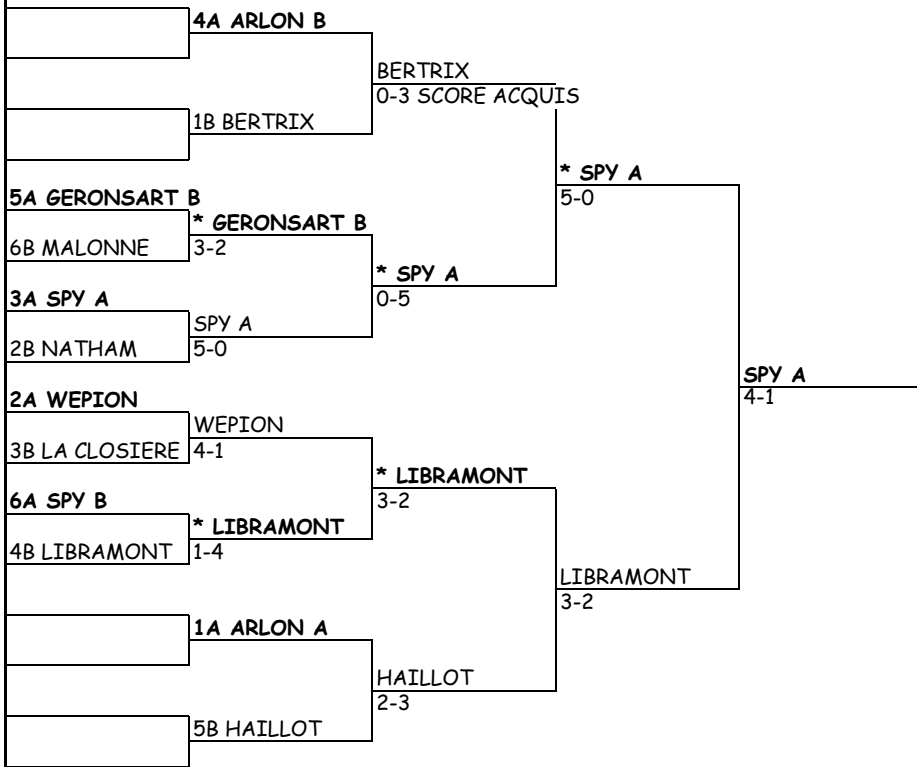

2A LA BRUYERE A
* LA BRUYERE B
1-4

6A LA BRUYERE B
LA BRUYERE B
3-2

4B LES LORRAIN
* LA BRUYERE B
4-1

1A LIBRAMONT
LIBRAMONT
4-1

5B BOIS DU LOUP

JEUNES FILLES -13 DIV III

26 mai 2 juin 9 juin 16 juin

JEUNES GENS -17 DIV II