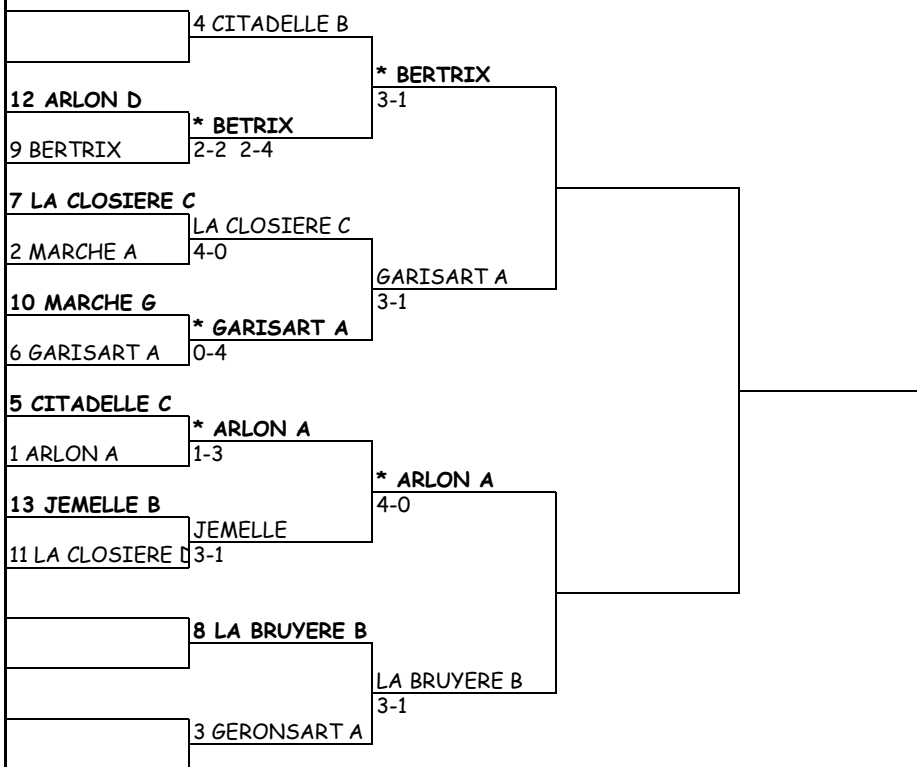

JEUNES GENS -9

16 juin   17 juin   23 juin   24 juin