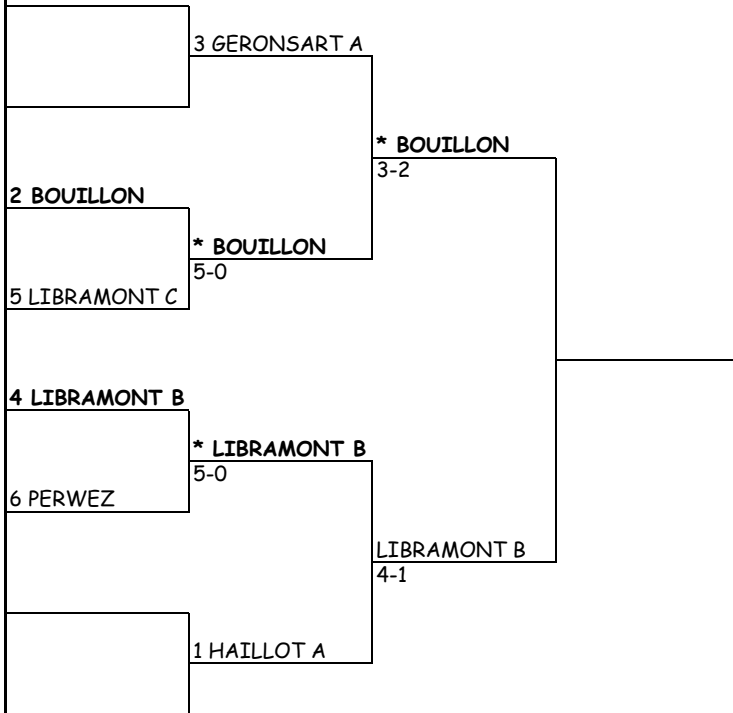

JEUNES FILLES -11 DIV II

16 juin

17 juin

23 juin