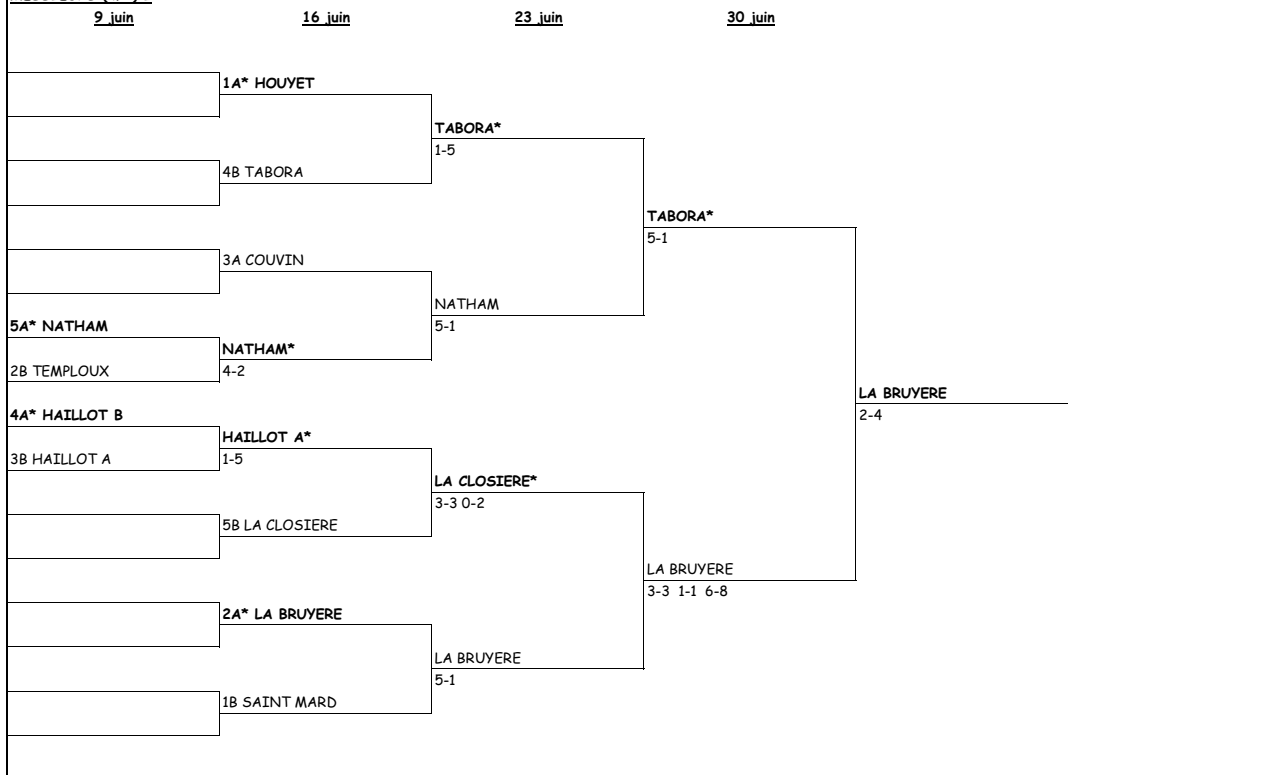

INTERSERIES NAMUR - LUXEMBOURG 2024

MESSIEURS (4/2) I

MESSIEURS (4/2) II

	9 juin	16 juin	23 juin	30 juin	7 juillet
		8A* WALTZING C			
			WALTZING C*		
		5B GEDINNE	3-3 2-0		
				CITADELLE B*	
		6A* CITADELLE B		1-5	
			CITADELLE B		
		7B CINEY B	4-2		
					CITADELLE B
		4A* HASTIERE			3-3 1-1 7-7 70-56
			HASTIERE		
		3B AMEE A	3-3 2-0		
				HASTIERE	
		1A WALTZING A		3-3 1-1 8-9	
		9A* ANDENNE B	ANDENNE B*		
		2B OREE DU BOIS	5-1		
					NEUFCHATEAU B
		7A* WEPION			3-3 1-1 7-6
		4B COUVIN	COUVIN*		
			2-4		
				COUVIN*	
		6B MARCHE	6-0		
				LA LIGNE*	
		3A* LA LIGNE		3-3 1-1 7-7 60-67	
			LA LIGNE		
		8B LIBRAMONT	3-3 1-1 7-6		
					NEUFCHATEAU B*
		2A* TEMPLOUX A			2-4
			INCOURT B*		
		9B INCOURT B	2-4		
				NEUFCHATEAU B	
		5A* NEUFCHATEAU B		2-4	
			NEUFCHATEAU B		
		1B BASTOGNE	4-2		