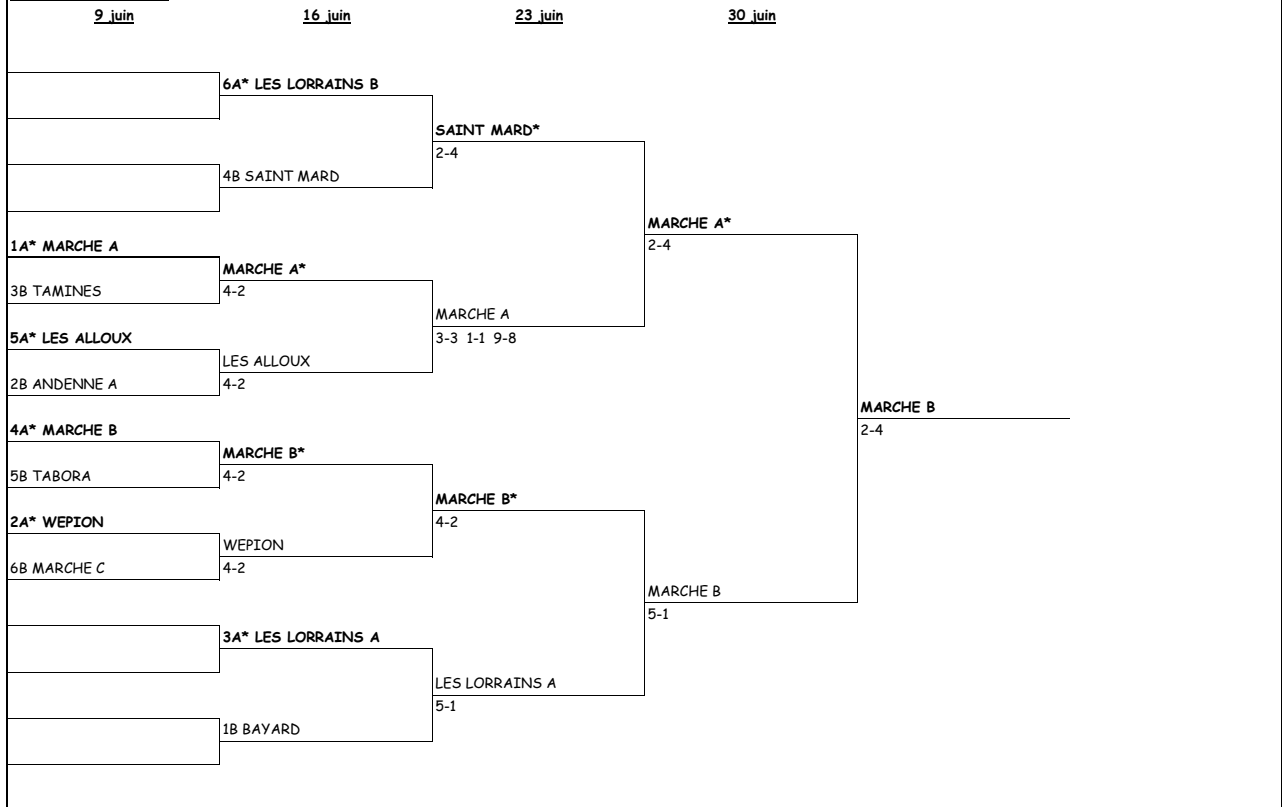

MESSIEURS (4/2) VII