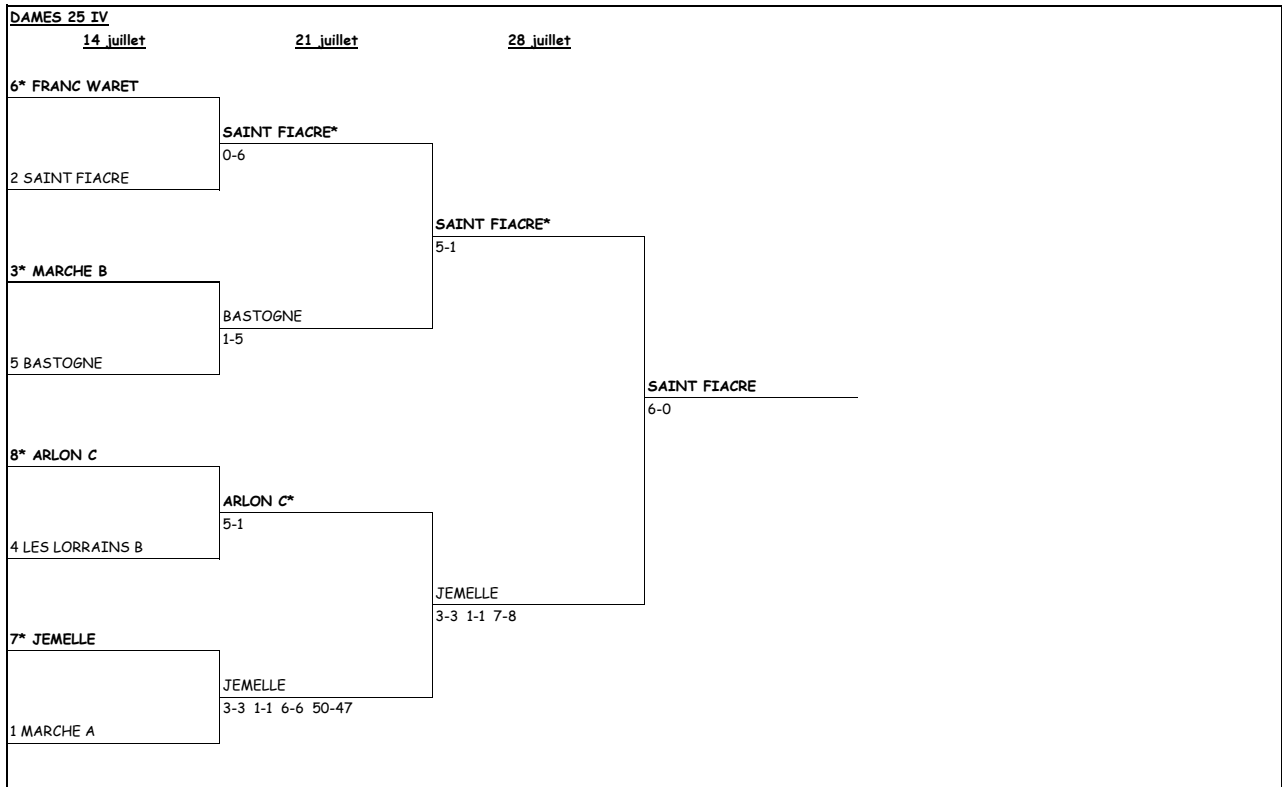

HOUFFALIZE B*
5-1

1* TEMPLoux

TEMPLoux*
5-1

HOUFFALIZE B
5-1

TEMPLoux
4-2

DAMES 40 III

14 juillet

21 juillet