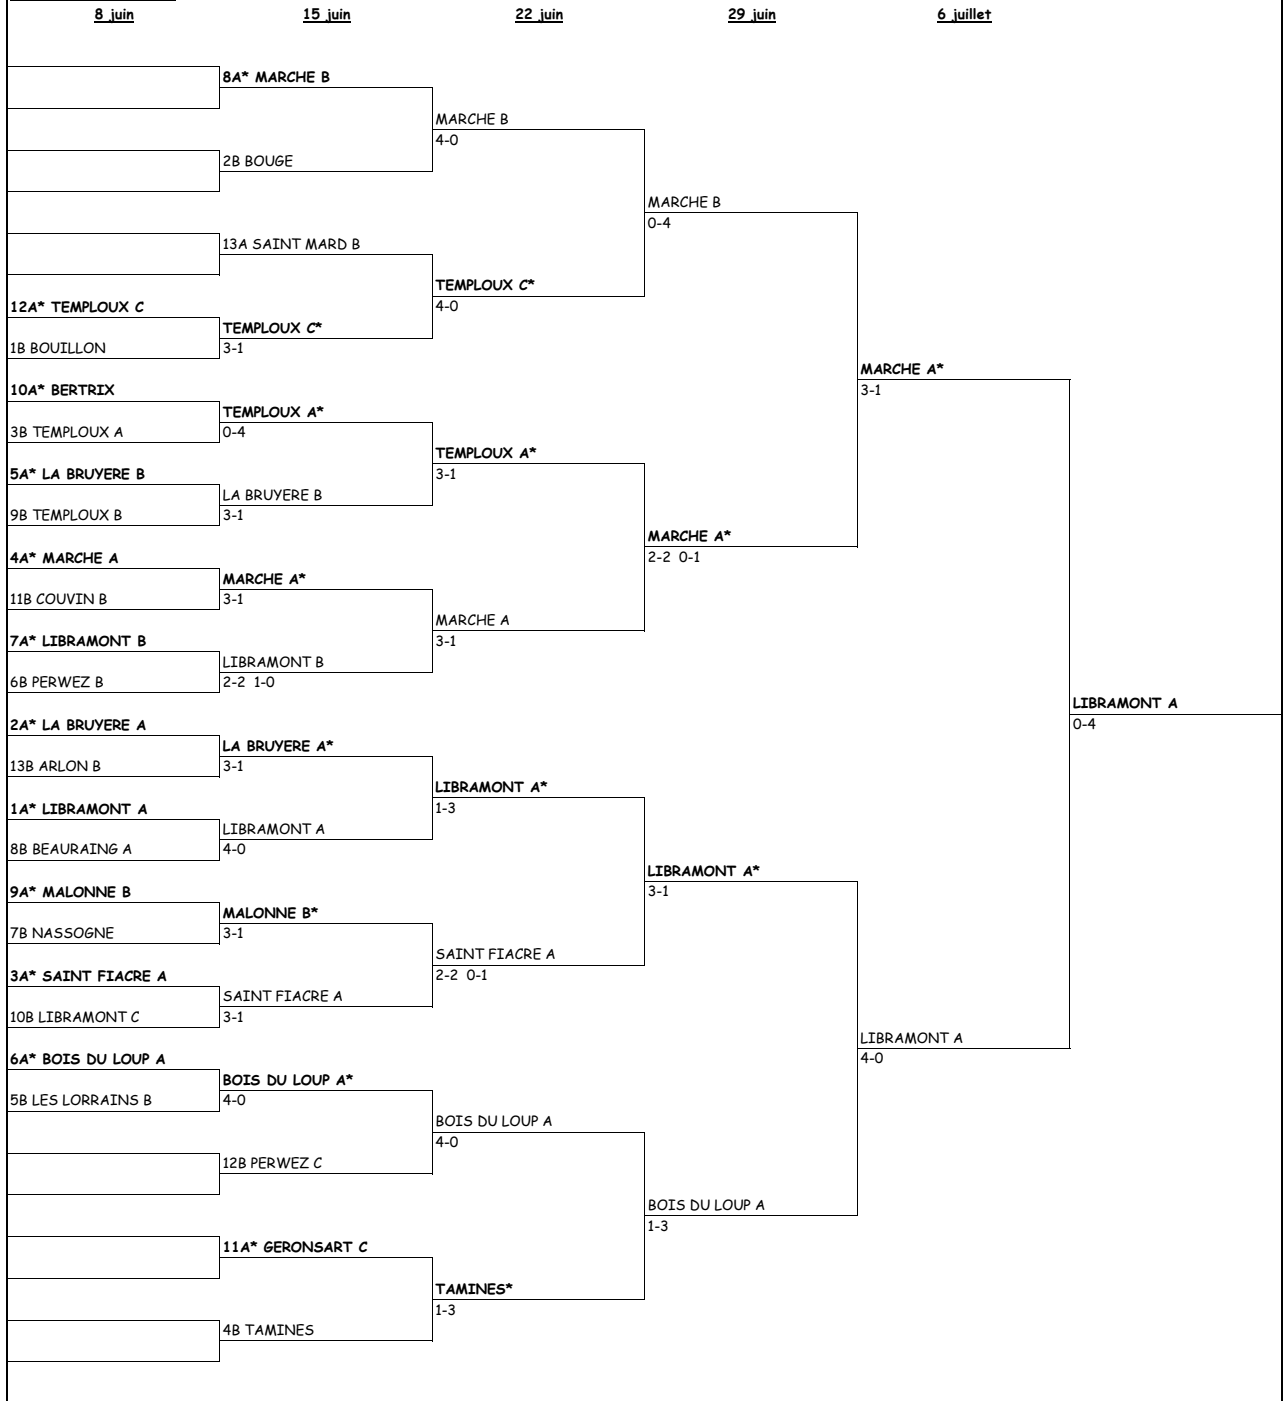

JEUNES GENS -15 III

JEUNES GENS -13 III

	<u>8 juin</u>	<u>15 juin</u>	<u>22 juin</u>	<u>29 juin</u>	<u>6 juillet</u>
		5A* GEMBOUX A			
			OREE DU BOIS*		
		6B OREE DU BOIS	2-2 0-1		
				OREE DU BOIS	
				3-1	
		3A* MALONNE			
			MALONNE		
		9B MARCHE B	2-2 1-0		
					NATHAM*
					3-1
		10A* NEUFCHATEAU			
			NEUFCHATEAU		
		2B LIBRAMONT A	3-1		
				NATHAM*	
				3-1	
7A* HALANZY		BAYARD*			
1B BAYARD		2-2 0-1			
4A* NATHAM			NATHAM*		
8B GERONSART C		NATHAM	1-3		
2A* BASTOGNE A					BASTOGNE A
					1-3
4B JEMELLE		BASTOGNE A*			
		3-1			
8A* LA BRUYERE B			BASTOGNE A*		
			3-1		
10B ARLON B		LA BRUYERE B			
		3-1			
				BASTOGNE A	
				3-1	
		1A* BARVAUX A			
			BARVAUX A		
			4-0		
		5B LA BRUYERE A			
					BASTOGNE A
					1-3
		9A* PALISEUL			
			CITADELLE A*		
			2-2 0-1		
		3B CITADELLE A			
				BOIS DU LOUP B*	
				0-4	
		6A* BOIS DU LOUP B			
			BOIS DU LOUP B		
			4-0		
		7B NASSOGNE			