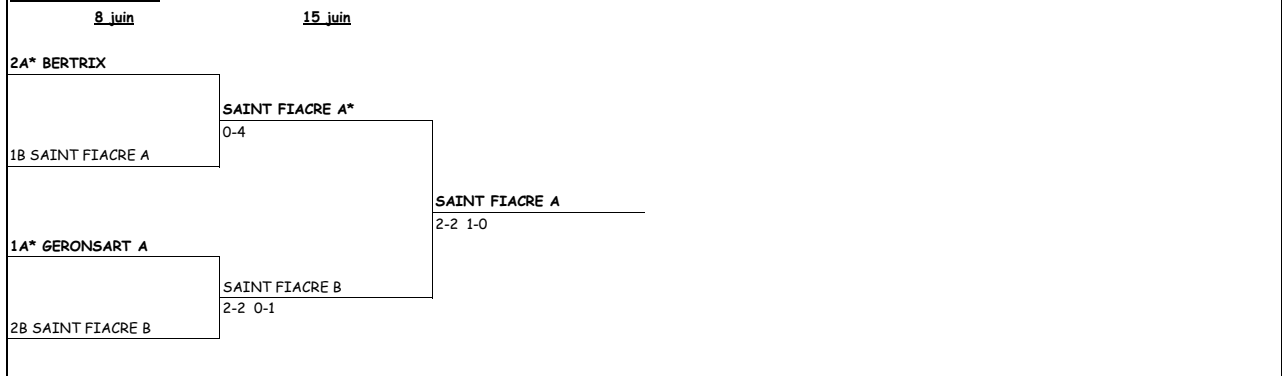

TEMPOUX
Fft

DOUBLES MESSIEURS 35 IV

19 juin

1* TAMINES

2 LES ALLOUX B

LES ALLOUX B
0-4

JEUNES FILLES -13 III

JEUNES GENS -17 I