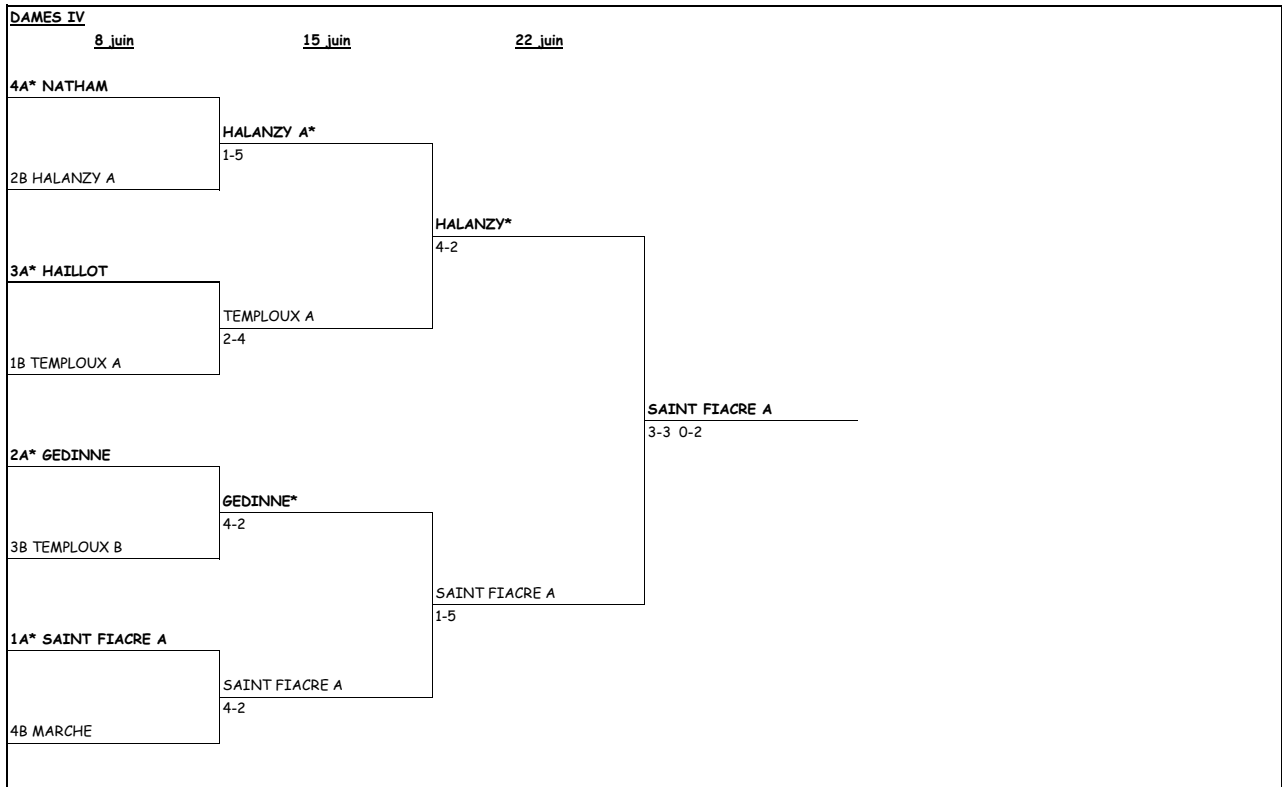

MESSIEURS (4/2) VII

DAMES II

DAMES III

DAMES VI

	<u>8 juin</u>	<u>15 juin</u>	<u>22 juin</u>	<u>29 juin</u>	<u>6 juillet</u>
		8A* ARLON B			
			ARLON B 5-1		
		5B NASSOGNE			
				HASTIERE* 4-2	
		6A* TEMPLOUX			
			HASTIERE* 2-4		
		3B HASTIERE			
					TABORA* 3-3 1-1 6-6 45-58
		4A* TABORA			
			TABORA 5-1		
		7B GEDINNE			
				TABORA 0-6	
		1A MALONNE A			
			LA BRUYERE* 5-1		
	9A* LA BRUYERE	LA BRUYERE*			
	2B BASTOGNE				
					TABORA 3-3 1-1 7-7 70-65
	7A* GARISART B				
		GARISART B*			
	6B WEPION				
			GARISART B* 6-0		
		4B WELLIN A			
				GARISART B 3-3 1-1 7-6	
		3A* BAYARD B			
			BAYARD B Fft 6-0		
		8B GARISART C			
					LIBRAMONT A 3-3 1-1 7-6
		5A* SAINT LEGER			
			SOMME LEUZE* 3-3 0-2		
		9B SOMME LEUZE			
				LIBRAMONT A* 2-4	
		2A* LIBRAMONT A			
			LIBRAMONT A 4-2		
		1B BAYARD A			