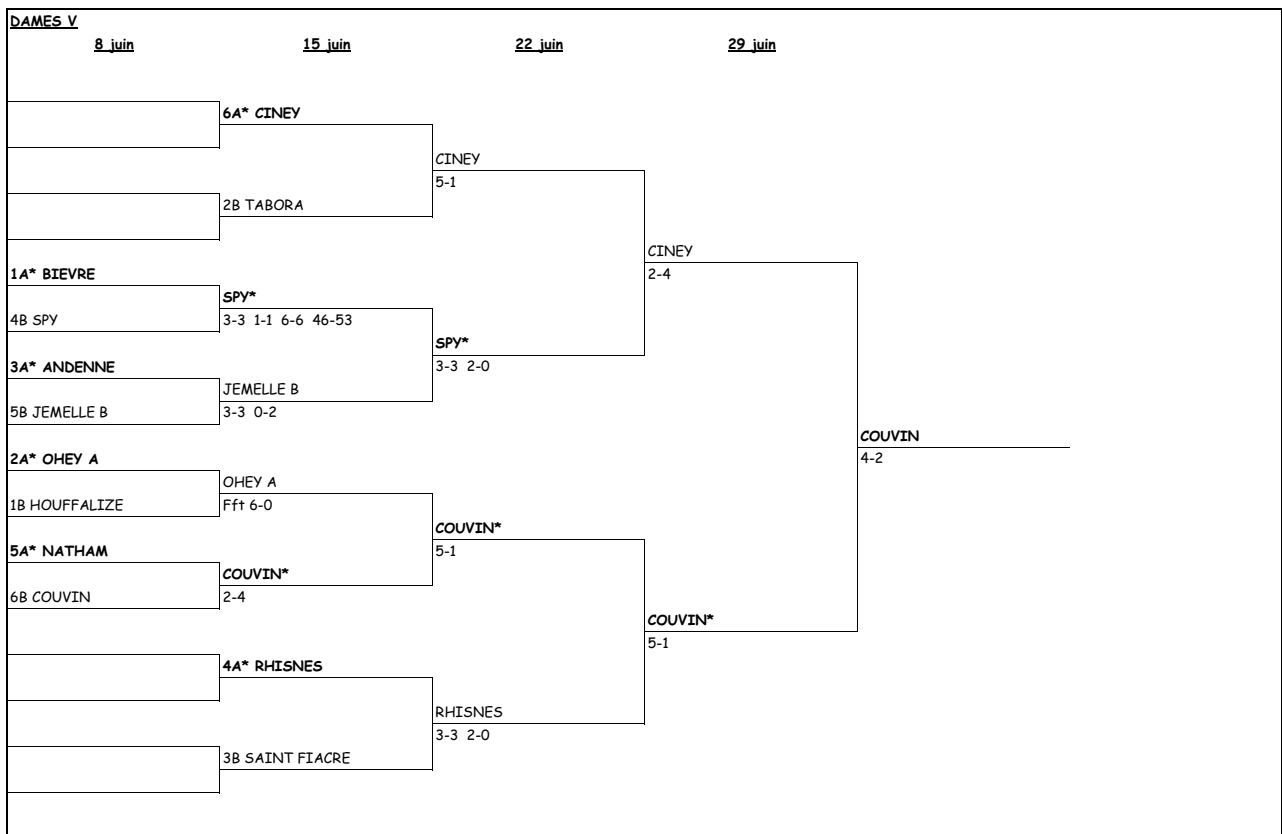

MESSIEURS (4/2) VII

DAMES II

DAMES III

DAMES VI

	<u>8 juin</u>	<u>15 juin</u>	<u>22 juin</u>	<u>29 juin</u>	<u>6 juillet</u>
		8A* ARLON B			
			ARLON B 5-1		
		5B NASSOGNE			
				HASTIERE* 4-2	
		6A* TEMPLOUX			
			HASTIERE* 2-4		
		3B HASTIERE			
					TABORA* 3-3 1-1 6-6 45-58
		4A* TABORA			
			TABORA 5-1		
		7B GEDINNE			
				TABORA 0-6	
		1A MALONNE A			
			LA BRUYERE* 5-1		
	9A* LA BRUYERE	LA BRUYERE*			
	2B BASTOGNE				
					TABORA 3-3 1-1 7-7 70-65
	7A* GARISART B				
		GARISART B*			
	6B WEPION				
			GARISART B* 6-0		
		4B WELLIN A			
				GARISART B 3-3 1-1 7-6	
		3A* BAYARD B			
			BAYARD B Fft 6-0		
		8B GARISART C			
					LIBRAMONT A 3-3 1-1 7-6
		5A* SAINT LEGER			
			SOMME LEUZE* 3-3 0-2		
		9B SOMME LEUZE			
				LIBRAMONT A* 2-4	
		2A* LIBRAMONT A			
			LIBRAMONT A 4-2		
		1B BAYARD A			