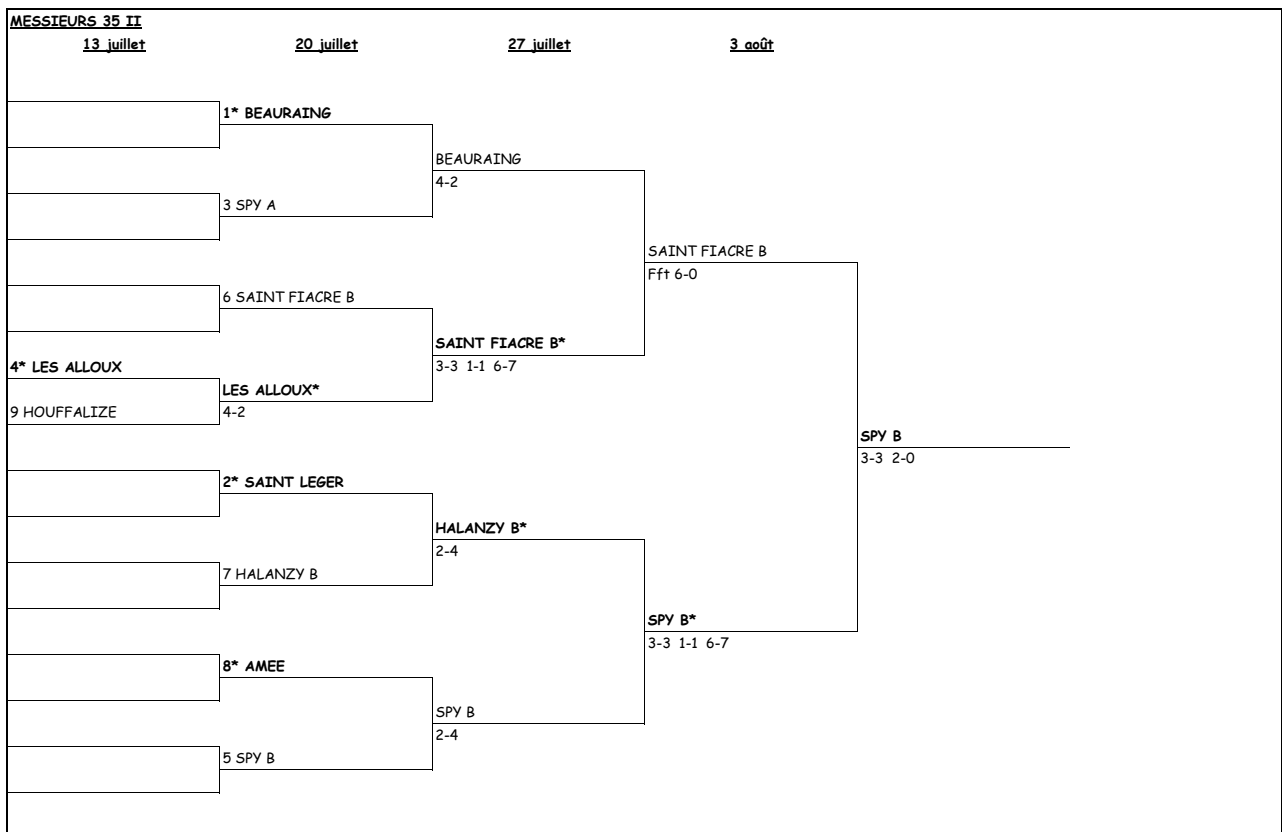

MESSIEURS (4/2) VII

DAMES II

DAMES III

DAMES VI

	<u>8 juin</u>	<u>15 juin</u>	<u>22 juin</u>	<u>29 juin</u>	<u>6 juillet</u>
		8A* ARLON B			
			ARLON B 5-1		
		5B NASSOGNE			
				HASTIERE* 4-2	
		6A* TEMPLOUX			
			HASTIERE* 2-4		
		3B HASTIERE			
					TABORA* 3-3 1-1 6-6 45-58
		4A* TABORA			
			TABORA 5-1		
		7B GEDINNE			
				TABORA 0-6	
		1A MALONNE A			
			LA BRUYERE* 5-1		
	9A* LA BRUYERE	LA BRUYERE*			
	2B BASTOGNE				
					TABORA 3-3 1-1 7-7 70-65
	7A* GARISART B				
		GARISART B*			
	6B WEPION				
			GARISART B* 6-0		
		4B WELLIN A			
				GARISART B 3-3 1-1 7-6	
		3A* BAYARD B			
			BAYARD B Fft 6-0		
		8B GARISART C			
					LIBRAMONT A 3-3 1-1 7-6
		5A* SAINT LEGER			
			SOMME LEUZE* 3-3 0-2		
		9B SOMME LEUZE			
				LIBRAMONT A* 2-4	
		2A* LIBRAMONT A			
			LIBRAMONT A 4-2		
		1B BAYARD A			

DAMES VII

	<u>8 juin</u>	<u>15 juin</u>	<u>22 juin</u>	<u>29 juin</u>
		3A AMEE A		
4A* TEMPLoux B			JEMELLE*	
1B JEMELLE		JEMELLE*	5-1	
		2-4		
5A* BASTOGNE				BIEVRE*
7B BIEVRE		BIEVRE*		3-3 1-1 6-8
2A* GODINNE A		2-4	BIEVRE	
6B BIOUL		BIOUL	4-2	
		3-3 0-2		
1A* NATHAM				LA ROCHE
5B LA ROCHE		LA ROCHE*		3-3 1-1 6-6 46-47
		2-4		
6A* LA BRUYERE B			LA ROCHE*	
3B PERWEZ		PERWEZ	4-2	
		0-6		
7A* SAINT MARD				LA ROCHE
4B TAMINES		TAMINES*		6-0
		1-5	TAMINES	
			4-2	
		2B GEMBOUX		