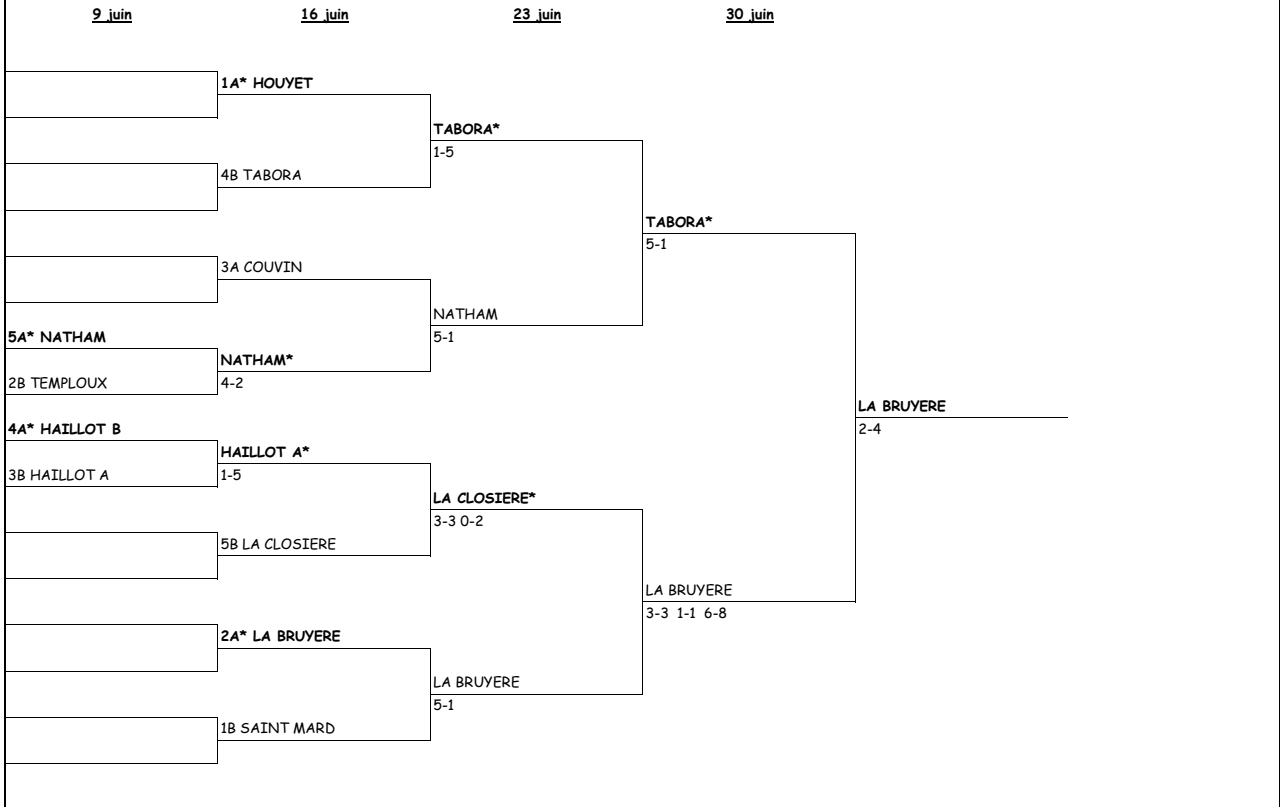

INTERSERIES NAMUR - LUXEMBOURG 2024

MESSIEURS (4/2) I

MESSIEURS (4/2) II

	9 juin	16 juin	23 juin	30 juin	7 juillet
		8A* WALTZING C			
			WALTZING C*		
		5B GEDINNE	3-3 2-0		
				CITADELLE B*	
		6A* CITADELLE B		1-5	
			CITADELLE B		
		7B CINEY B	4-2		
					CITADELLE B
		4A* HASTIERE			3-3 1-1 7-7 70-56
			HASTIERE		
		3B AMEE A	3-3 2-0		
				HASTIERE	
		1A WALTZING A		3-3 1-1 8-9	
		9A* ANDENNE B	ANDENNE B*		
		2B OREE DU BOIS	4-2		
			5-1		
		7A* WEPION			NEUFCHATEAU B
		4B COUVIN	COUVIN*		3-3 1-1 7-6
			2-4		
				COUVIN*	
		6B MARCHE	6-0		
				LA LIGNE*	
		3A* LA LIGNE		3-3 1-1 7-7 60-67	
			LA LIGNE		
		8B LIBRAMONT	3-3 1-1 7-6		
					NEUFCHATEAU B*
		2A* TEMPLoux A			2-4
			INCOURT B*		
		9B INCOURT B	2-4		
				NEUFCHATEAU B	
		5A* NEUFCHATEAU B		2-4	
			NEUFCHATEAU B		
		1B BASTOGNE	4-2		