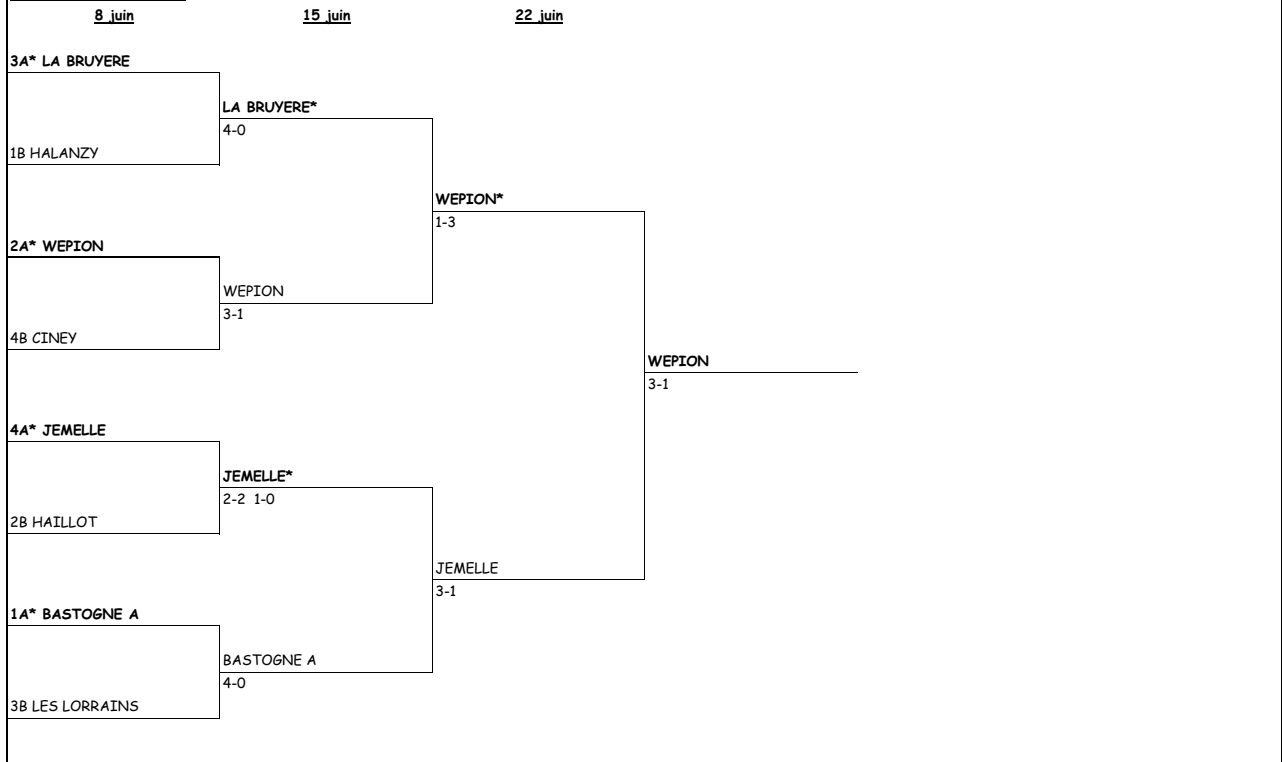

TEMPOUX
Fft

DOUBLES MESSIEURS 35 IV

19 juin

1* TAMINES

2 LES ALLOUX B

LES ALLOUX B
0-4

JEUNES FILLES -13 III

JEUNES GENS -17 I