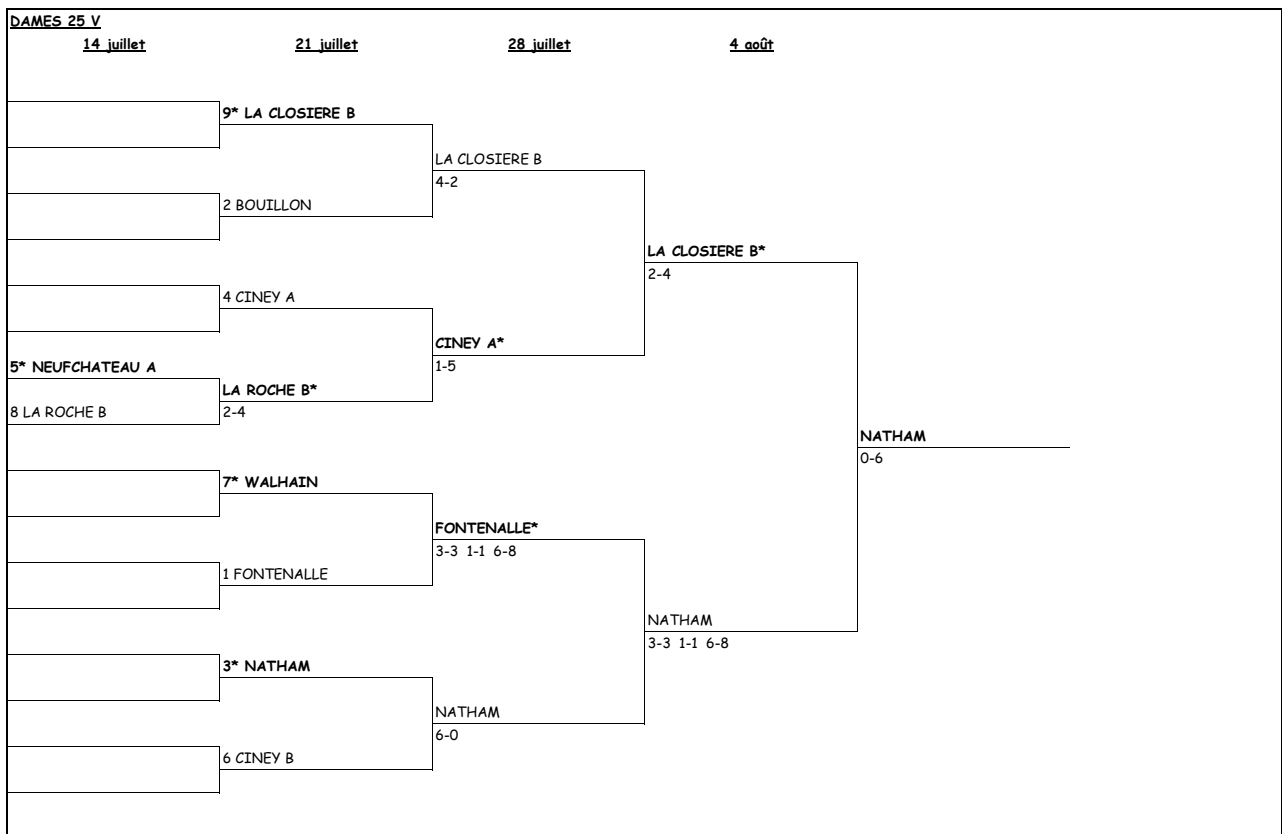

HOUFFALIZE B*
5-1

1* TEMPLoux

TEMPLoux*
5-1

HOUFFALIZE B
5-1

TEMPLoux
4-2

DAMES 40 III

14 juillet

21 juillet