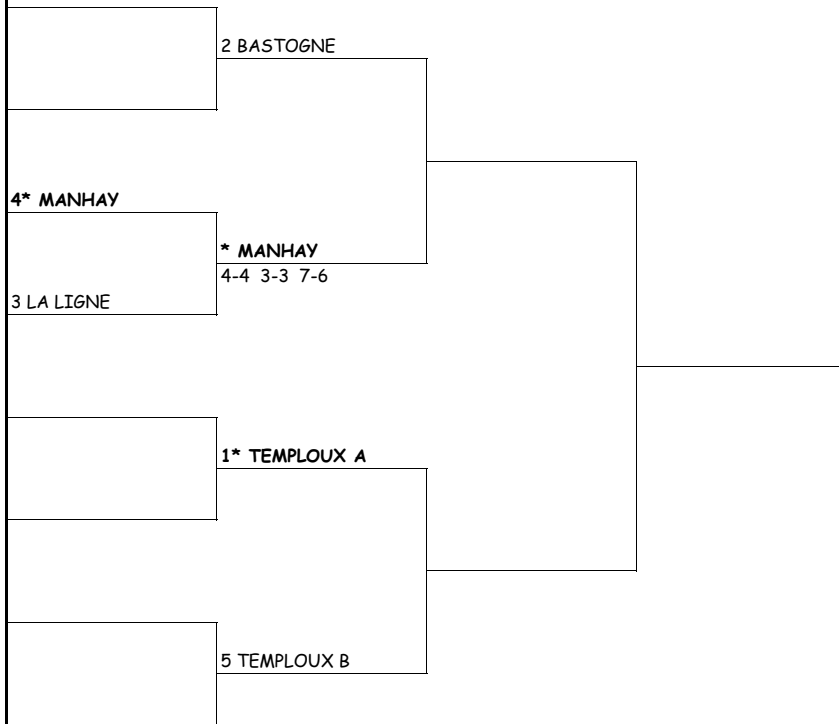

DAMES 25 II

10 juillet

17 juillet

24 juillet