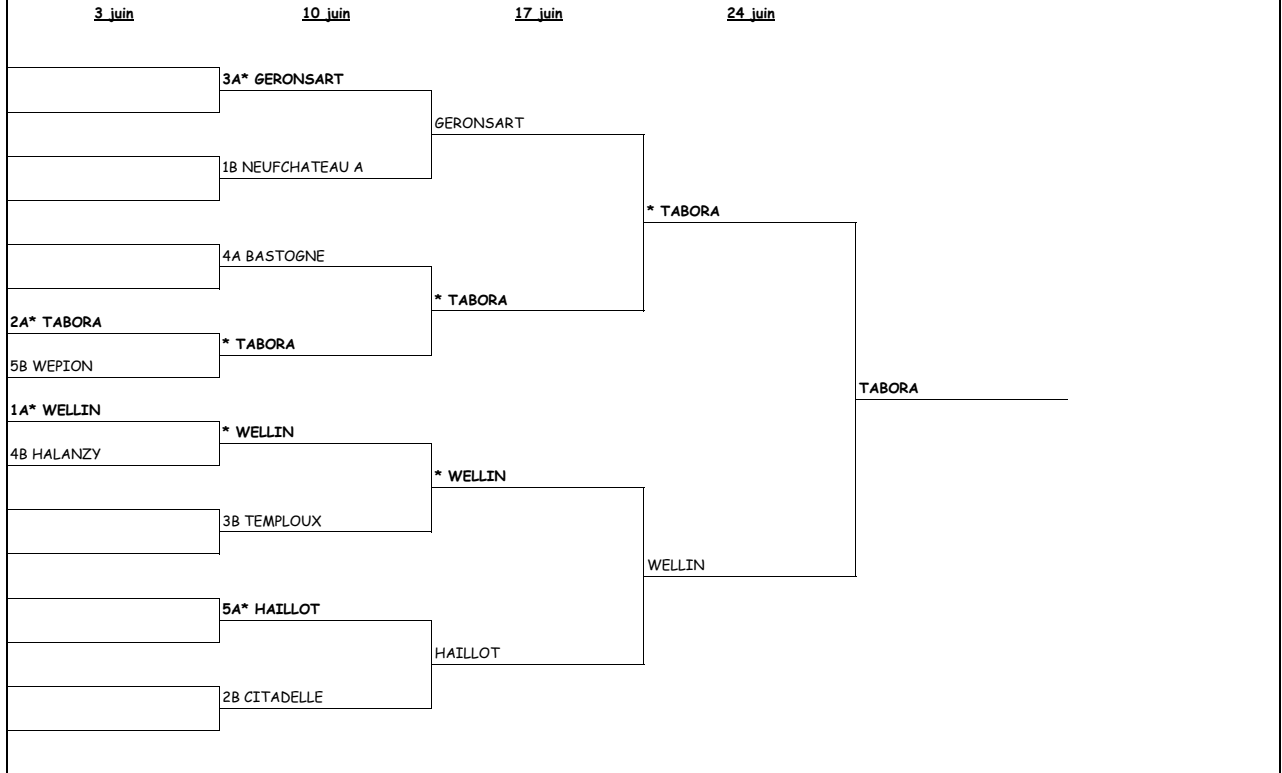

9 juillet

16 juillet

2* SPY

3 WALHAIN B

* SPY

SPY

1 WALHAIN A

JEUNES FILLES -17 III

JEUNES FILLES -15 III

JEUNES FILLES -13 III

JEUNES GENS -17 I

JEUNES GENS -15 II

27 mai

3 juin

1A* LIBRAMONT

2B TEMPLoux