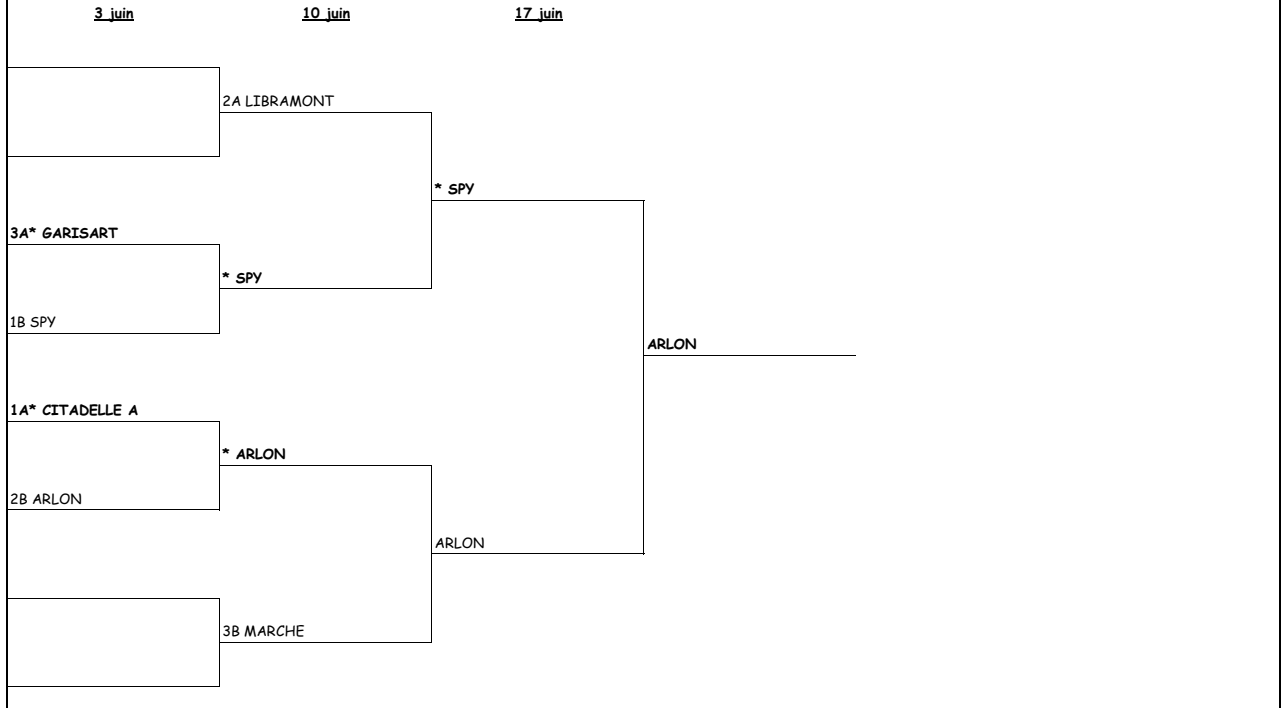

JEUNES FILLES -15 III

JEUNES FILLES -13 III

JEUNES GENS -17 I

JEUNES GENS -15 II

27 mai

3 juin

1A* LIBRAMONT

2B TEMPLoux

2A* LA LIÈNE

1B MARCHE

* LIBRAMONT

3-0

LA LIÈNE

2-1

LIBRAMONT

JEUNES GENS -15 III

JEUNES GENS -13 I

JEUNES GENS -13 II

JEUNES GENS -13 III

JEUNES FILLES -11 III

24 juin

1er juillet

4* LA BRUYERE B

3 LES ALLOUX