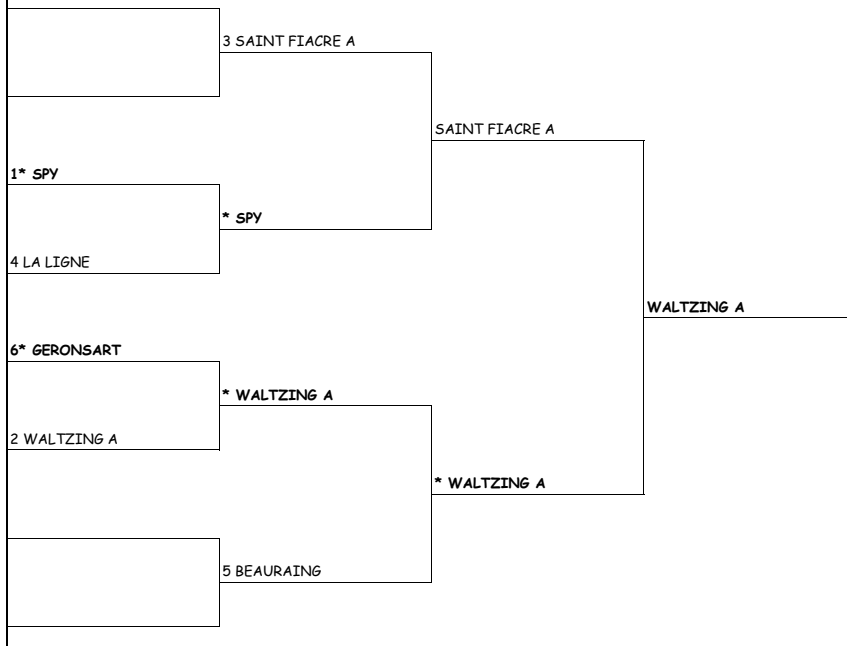

INTERSERIES NAMUR - LUXEMBOURG 2023

MESSEIERS (4/2) I

MESSEIERS (4/2) II

MESSIEURS (4/2) V

MESSIEURS (4/2) VI

MESSEIERS (4/2) VII

DAMES II

DAMES III

DAMES 25 I

9 juillet

16 juillet

23 juillet

DAMES 25 II

9 juillet

16 juillet

23 juillet

DAMES 25 III

DAMES 25 IV

DAMES 35 II

9 juillet

2* HAILLOT

1 LA BRUYERE

HAILLOT

DAMES 35 III