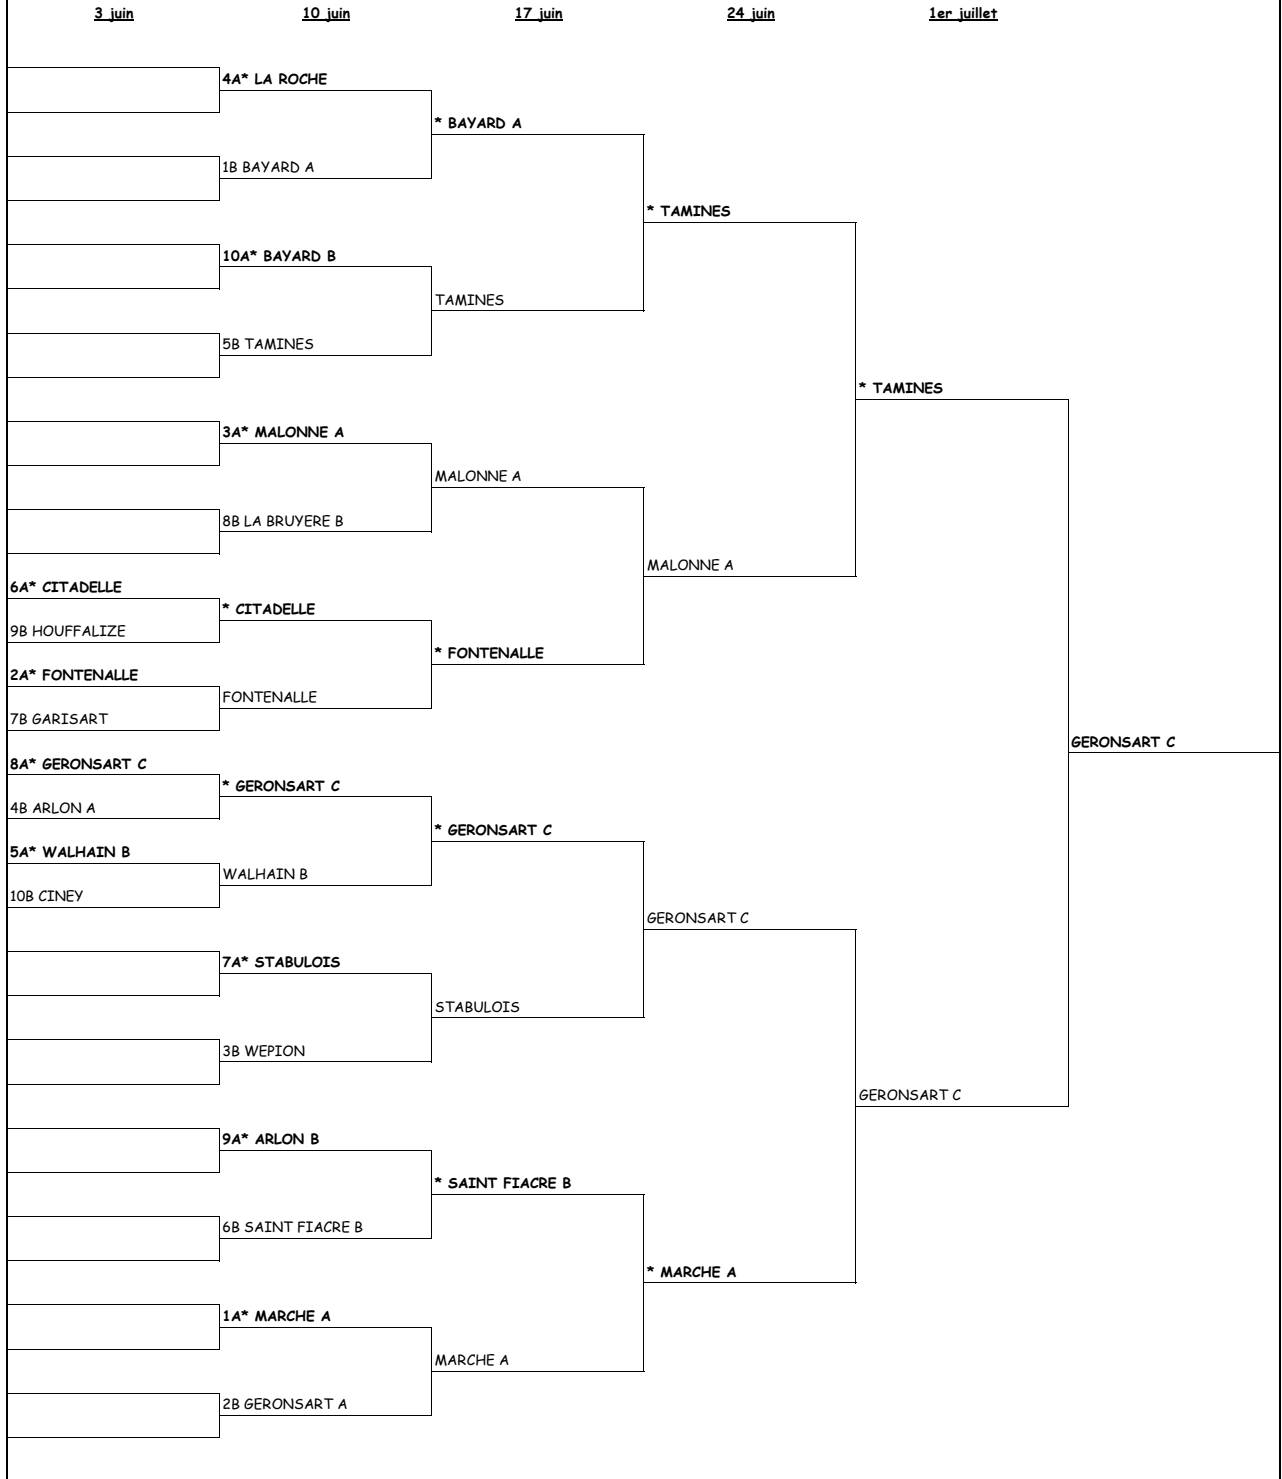

JEUNES FILLES -15 III

JEUNES FILLES -13 III

JEUNES GENS -17 I

JEUNES GENS -15 II

27 mai

3 juin

1A* LIBRAMONT

2B TEMPLoux

2A* LA LIÈNE

1B MARCHE

* LIBRAMONT

3-0

LA LIÈNE

2-1

LIBRAMONT

JEUNES GENS -15 III

JEUNES GENS -13 I

JEUNES GENS -13 II

JEUNES GENS -13 III

JEUNES FILLES -11 III

24 juin

1er juillet

4* LA BRUYERE B

3 LES ALLOUX