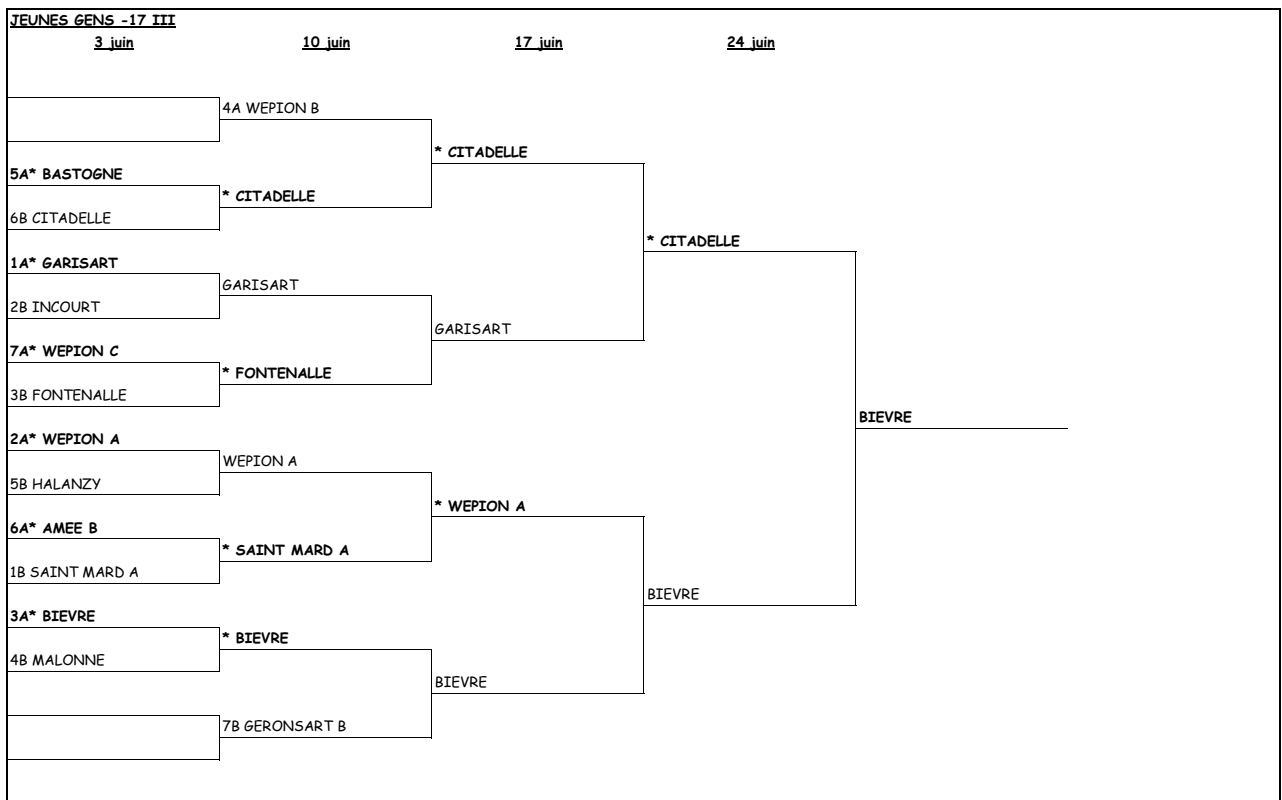

JEUNES FILLES -15 III

JEUNES FILLES -13 III

JEUNES GENS -17 I

JEUNES GENS -15 II

27 mai

3 juin

1A* LIBRAMONT

2B TEMPLoux

2A* LA LIÈNE

1B MARCHE

* LIBRAMONT

3-0

LA LIÈNE

2-1

LIBRAMONT

JEUNES GENS -15 III