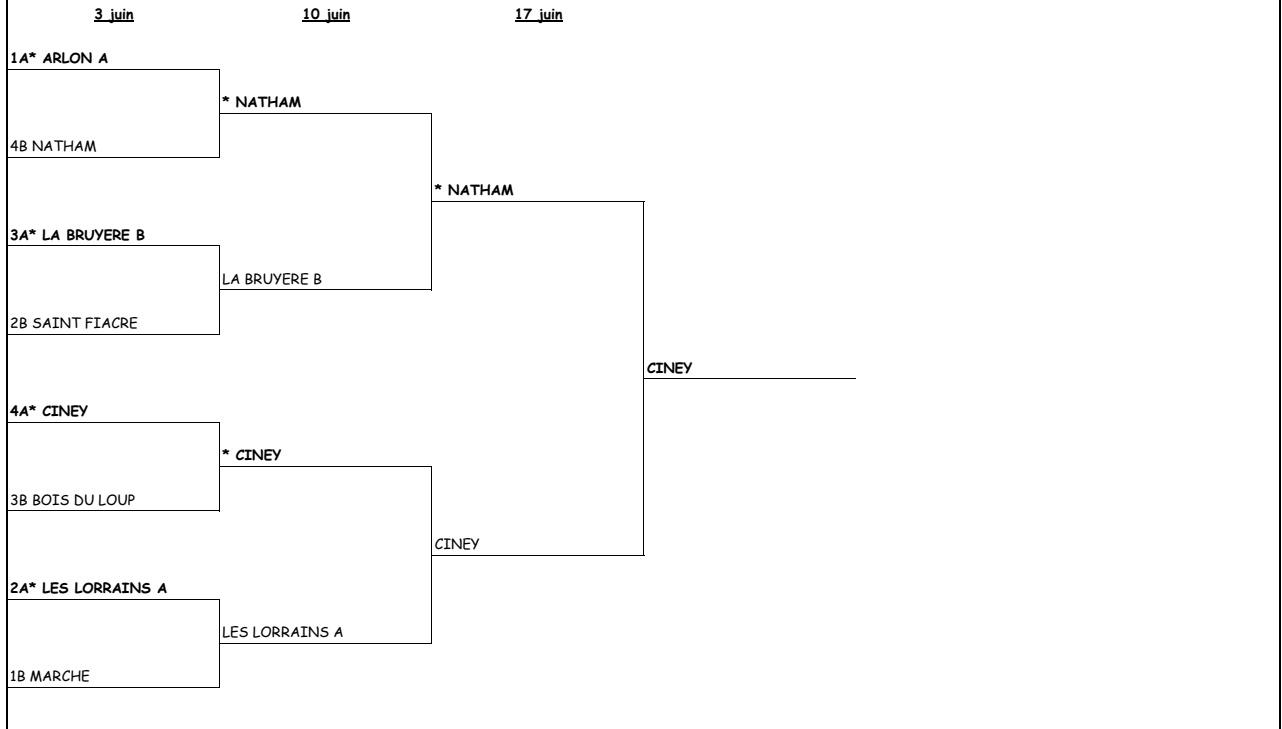

JEUNES GENS -13 II