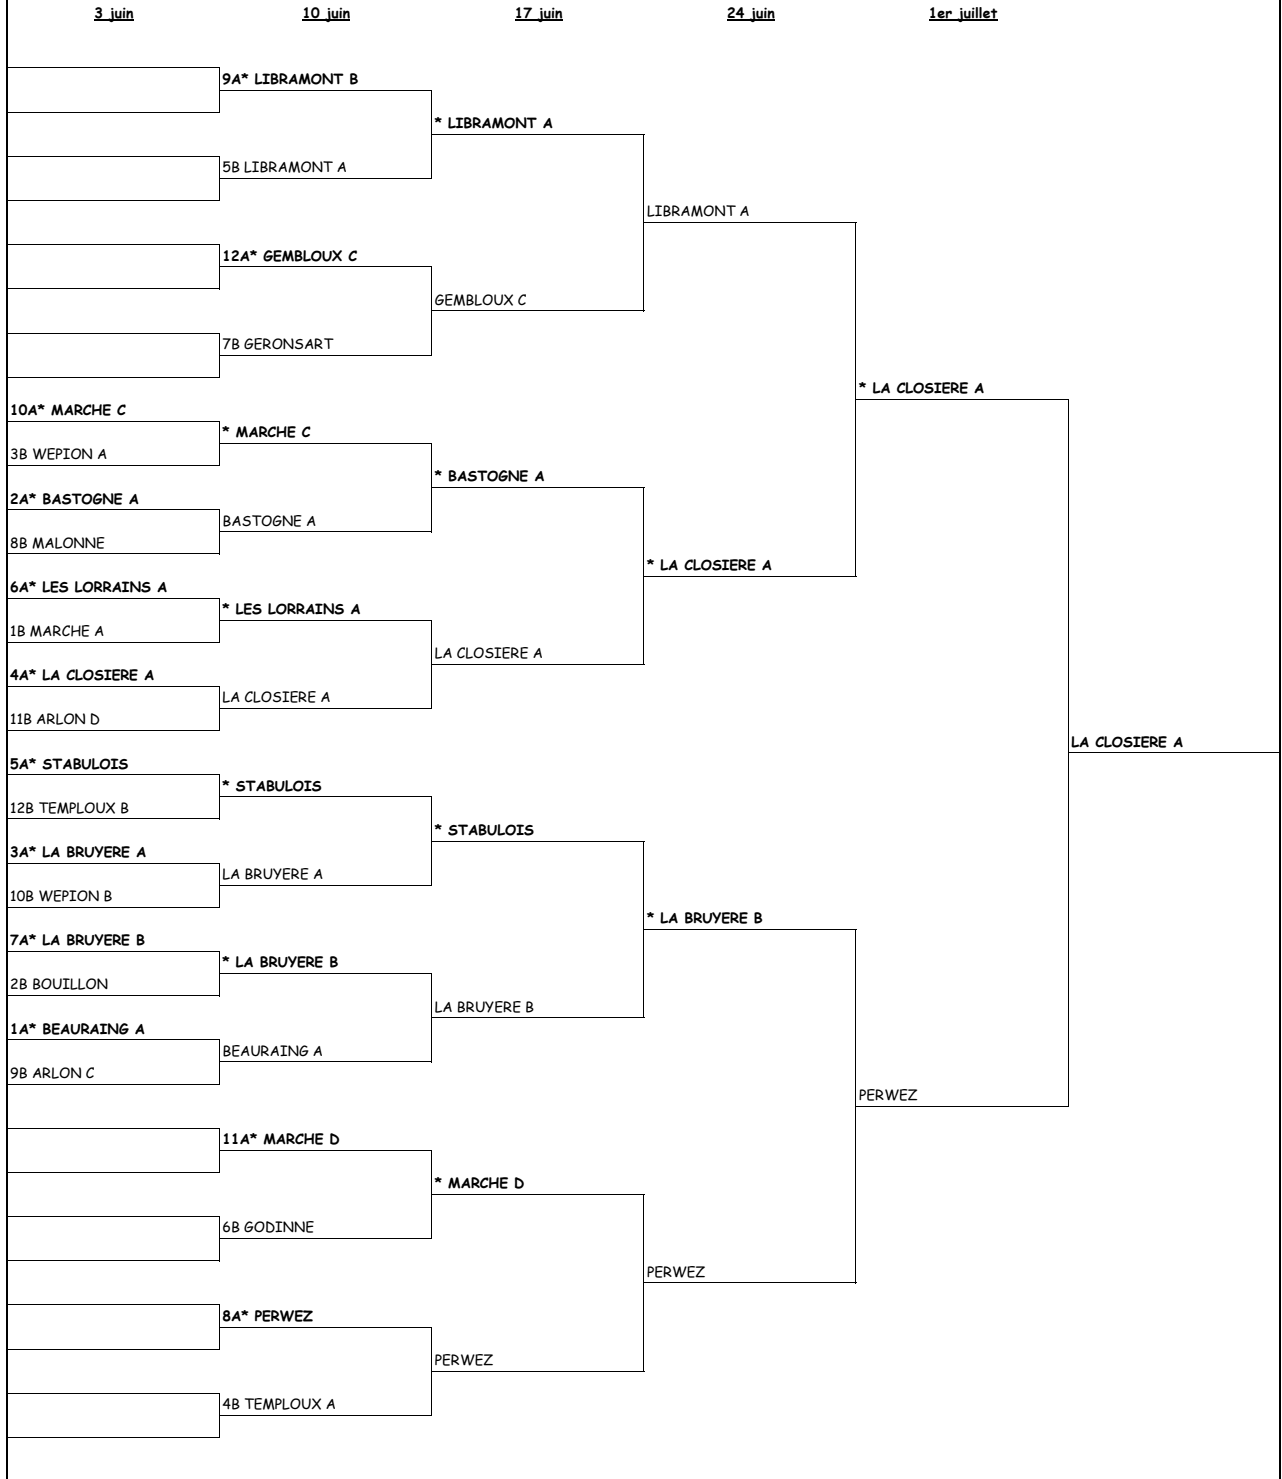

JEUNES FILLES -15 III

JEUNES FILLES -13 III

JEUNES GENS -17 I

JEUNES GENS -15 II

27 mai

3 juin

1A* LIBRAMONT

2B TEMPLoux

2A* LA LIÈNE

1B MARCHE

* LIBRAMONT

3-0

LA LIÈNE

2-1

LIBRAMONT

JEUNES GENS -15 III

JEUNES GENS -13 I

JEUNES GENS -13 II

JEUNES GENS -13 III

JEUNES FILLES -11 III

24 juin

1er juillet

4* LA BRUYERE B

3 LES ALLOUX